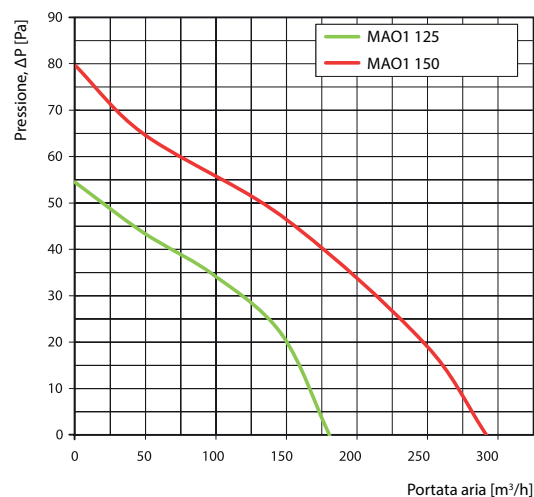

Serie
MAO1

Aspiratore assiale da finestra con portata fino a 345 m³/h

■ Descrizione e caratteristiche

- Aspiratore elicoidale
- Design moderno e gradevole
- L'involucro e la girante sono costruiti in ABS di alta qualità e durevolezza, resistente agli UV
- L'aspiratore è dotato di un attuatore termico che aziona silenziosamente le alette di chiusura
- Grado di protezione IP24

Aspiratore ON - alette interne APERTE

■ Dati tecnici

Modello	Accessori in dotazione	Voltaggio [V] a 50 Hz	Potenza assorbita [W]	Corrente [A]	Giri al minuto	Portata max. aria [m ³ /h]	Pressione sonora a 3m [dB(A)]	Peso [Kg]	Pz. per scatola
MAO1 125	-	220-240	22	0,1	2400	185	34	1,15	8
MAO1-L 125	L	220-240	22	0,1	2400	185	34	1,15	8
MAO1 150	-	220-240	26	0,13	2400	295	41	1,53	8
MAO1-L 150	L	220-240	26	0,13	2400	295	41	1,53	8

■ Dimensioni

Modello	Dimensioni [mm]				
	Ø D	B	H	L1	L2
MAO1 125	125	190	173	58	53
MAO1 150	150	212	195	66	60

■ Curve portata / pressione

■ Certificazioni e approvazioni