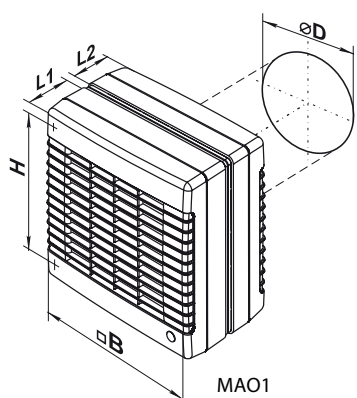

Serie
MAO1

Aspiratore assiale da finestra con portata fino a 345 m³/h

■ Descrizione e caratteristiche

- Aspiratore elicoidale
- Design moderno e gradevole
- L'involucro e la girante sono costruiti in ABS di alta qualità e durevolezza, resistente agli UV
- L'aspiratore è dotato di un attuatore termico che aziona silenziosamente le alette di chiusura
- Grado di protezione IP24

Aspiratore ON - alette interne APERTE

■ Dati tecnici

Modello	Accessori in dotazione	Voltaggio [V] a 50 Hz	Potenza assorbita [W]	Corrente [A]	Giri al minuto	Portata max. aria [m ³ /h]	Pressione sonora a 3m [dB(A)]	Peso [Kg]	Pz. per scatola
MAO1 125	-	220-240	22	0,1	2400	185	34	1,15	8
MAO1-L 125	L	220-240	22	0,1	2400	185	34	1,15	8
MAO1 150	-	220-240	26	0,13	2400	295	41	1,53	8
MAO1-L 150	L	220-240	26	0,13	2400	295	41	1,53	8

■ Dimensioni

Modello	Dimensioni [mm]				
	Ø D	B	H	L1	L2
MAO1 125	125	190	173	58	53
MAO1 150	150	212	195	66	60

■ Curve portata / pressione

■ Certificazioni e approvazioni